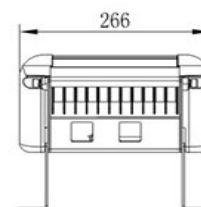

Weitere Spezifikationen:

Gehäuse:	Aluminium – Druckguss
Abmessungen:	L=266mm B=209mm H=252mm
Gewicht:	4kg
Schutzart:	IP 65
Zertifikate:	CE/RoHS

ECOLED LF 036