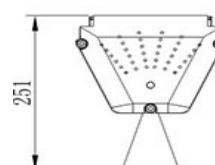

ECOLED LF 036

Optical Spec:

Leistung:	28x1W LED
Farbtemperatur:	4.000K/5.000K/6.500K
LED Luminous Effizienz:	90%
LED Effizienz:	120 Lumen/Watt
Initiiertes Lichtstrom Tj = 25°C:	3.360 Lumen
Lichtstärke / Beleuchtungsfeld in 6m Montagehöhe:	12,5 Lux / 15 x 9,75m
Farb Index (CRI):	Ra > 75
Optischer Abstrahlwinkel:	130° x 80°
Lichtverteilungskurve:	Typ I
Zu erwartende Lebensdauer:	50.000 h

Weitere Spezifikationen:

Gehäuse:	Aluminium – Druckguss
Abmessungen:	L=266mm B=209mm H=252mm
Gewicht:	4kg
Schutzart:	IP 65
Zertifikate:	CE/RoHS

ECOLED LF 036